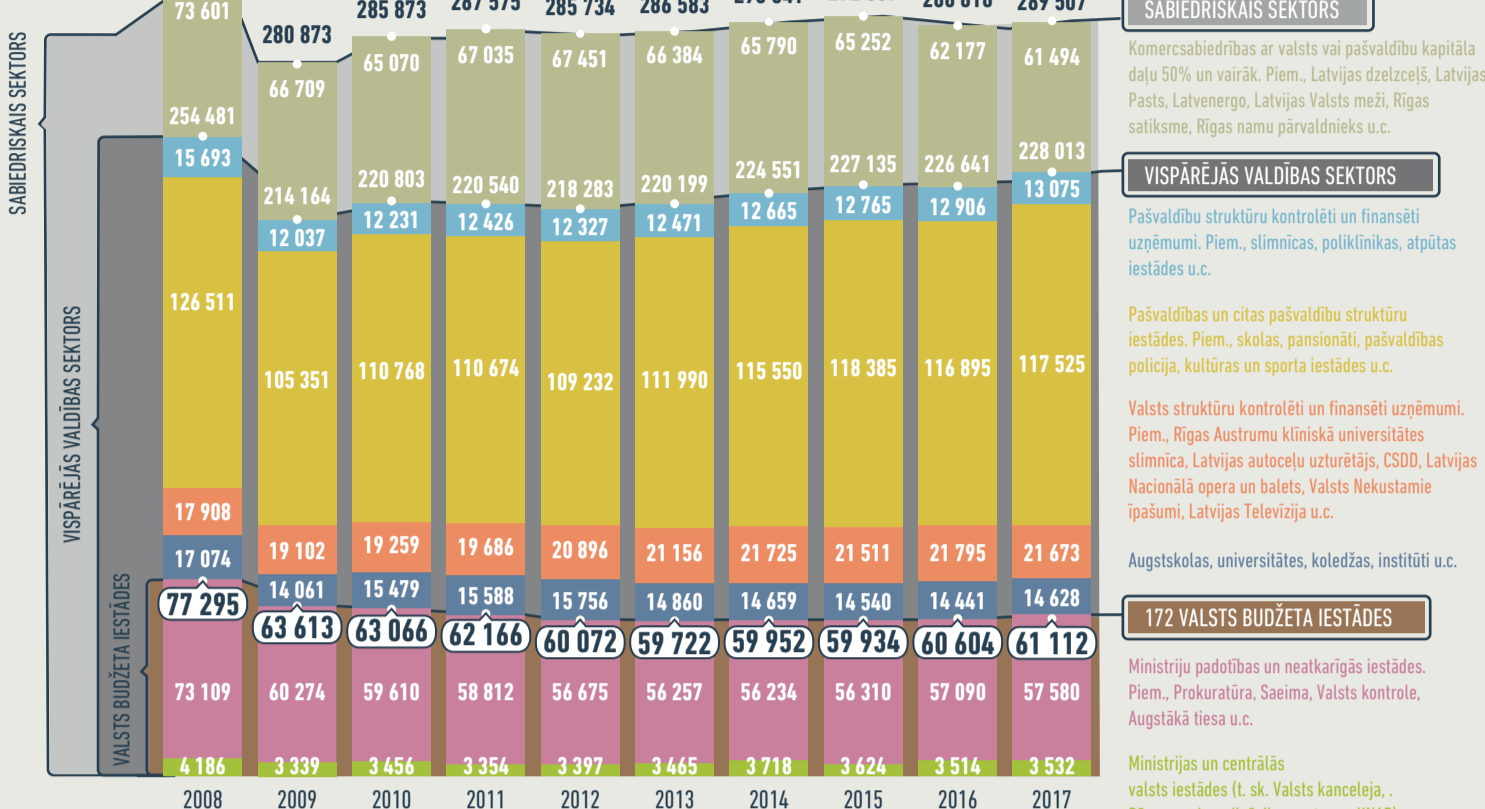

CIK LIELA IR LATVIJAS VALSTS PĀRVALDE?

608 233

Privātajā sektorā strādājošie

289 507

Sabiedriskajā sektorā strādājošie

61 112

Valsts budžeta iestādēs strādā 61 112 jeb ~3,2 % Latvijas iedzīvotāju

Avots: Centrālās statistikas pārvaldes 2017. gada 4. ceturkšņa dati

KOPŠ 2008. GADA VALSTS BUDŽETA IESTĀDĒS STRĀDĀJOŠO SKAITS IR SAMAZINĀJIES

-21 %

Avots: Centrālās statistikas pārvaldes 2017. gada 4. ceturkšņa dati

~50 % NO VISPĀRĒJĀS VALDĪBAS SEKTORĀ NODARBINĀTAJIEM STRĀDĀ PAŠVALDĪBĀS UN TO PADOTĪBAS IESTĀDĒS

Avots: Centrālās statistikas pārvaldes 2017. gada 4. ceturkšņa dati

Ierēdņi 11 560

Avots: Finanšu ministrijas 2017. gada dati

Avots: Eurostat 2017. gada dati

LIELĀKĀS VALSTS BUDŽETA IESTĀDES PĒC STRĀDĀJOŠO SKAITA TOP 5