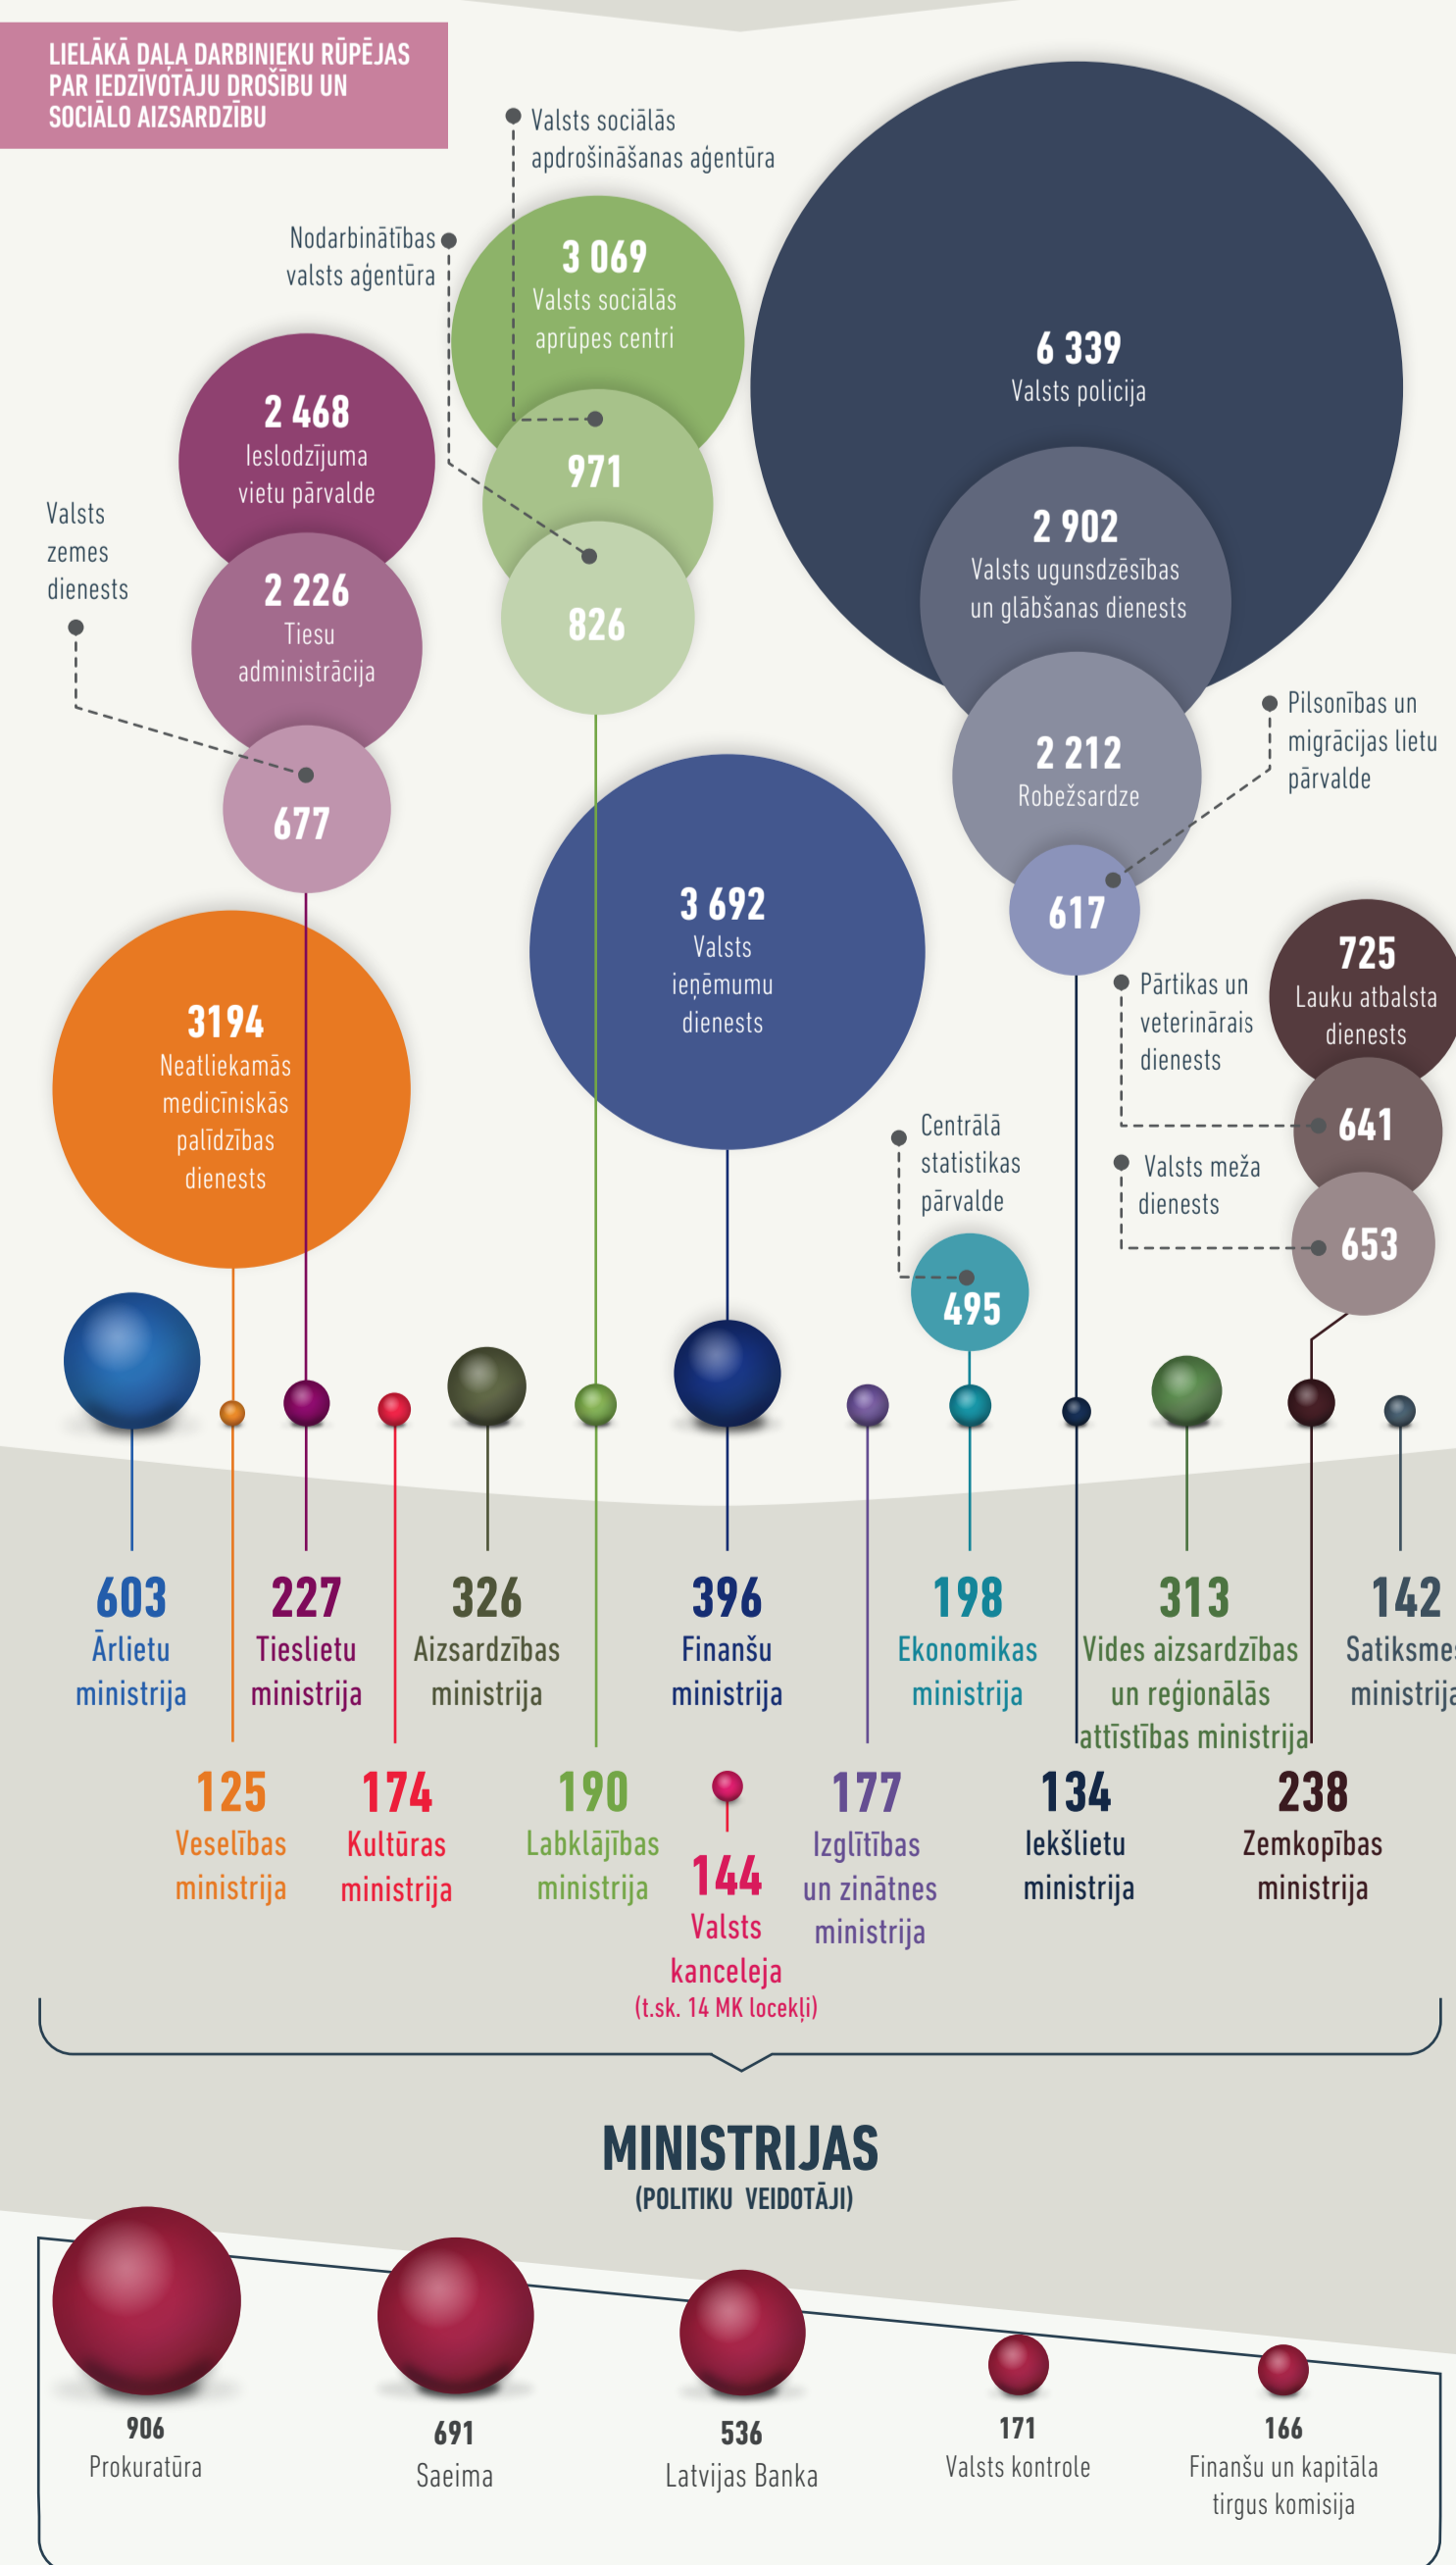

CIK LIELA IR LATVIJAS VALSTS PĀRVALDE?

608 233

Privātajā sektorā strādājošie

289 507

Sabiedriskajā sektorā strādājošie

61 112

Valsts budžeta iestādēs strādā 61 112 jeb ~3,2 % Latvijas iedzīvotāju

Avots: Centrālās statistikas pārvaldes 2017. gada 4. ceturkšņa dati

KOPŠ 2008. GADA VALSTS BUDŽETA IESTĀDĒS STRĀDĀJOŠO SKAITS IR SAMAZINĀJIES

-21 %

Avots: Centrālās statistikas pārvaldes 2017. gada 4. ceturkšņa dati

~50 % NO VISPĀRĒJĀS VALDĪBAS SEKTORĀ NODARBINĀTAJIEM STRĀDĀ PAŠVALDĪBĀS UN TO PADOTĪBAS IESTĀDĒS

Avots: Centrālās statistikas pārvaldes 2017. gada 4. ceturkšņa dati

Ierēdņi 11 560

Avots: Finanšu ministrijas 2017. gada dati

Avots: Eurostat 2017. gada dati

LIELĀKĀS VALSTS BUDŽETA IESTĀDES PĒC STRĀDĀJOŠO SKAITA TOP 5

Avots: Centrālās statistikas pārvaldes 2017. gada 4. ceturkšņa dati

LIELĀKĀS VALSTS BUDŽETA IESTĀDES (POLITIKU IEVIEŠĒJI)

Centrālās statistikas pārvaldes 2017. gada 4. ceturkšņa dati

© Valsts kanceleja, 2019