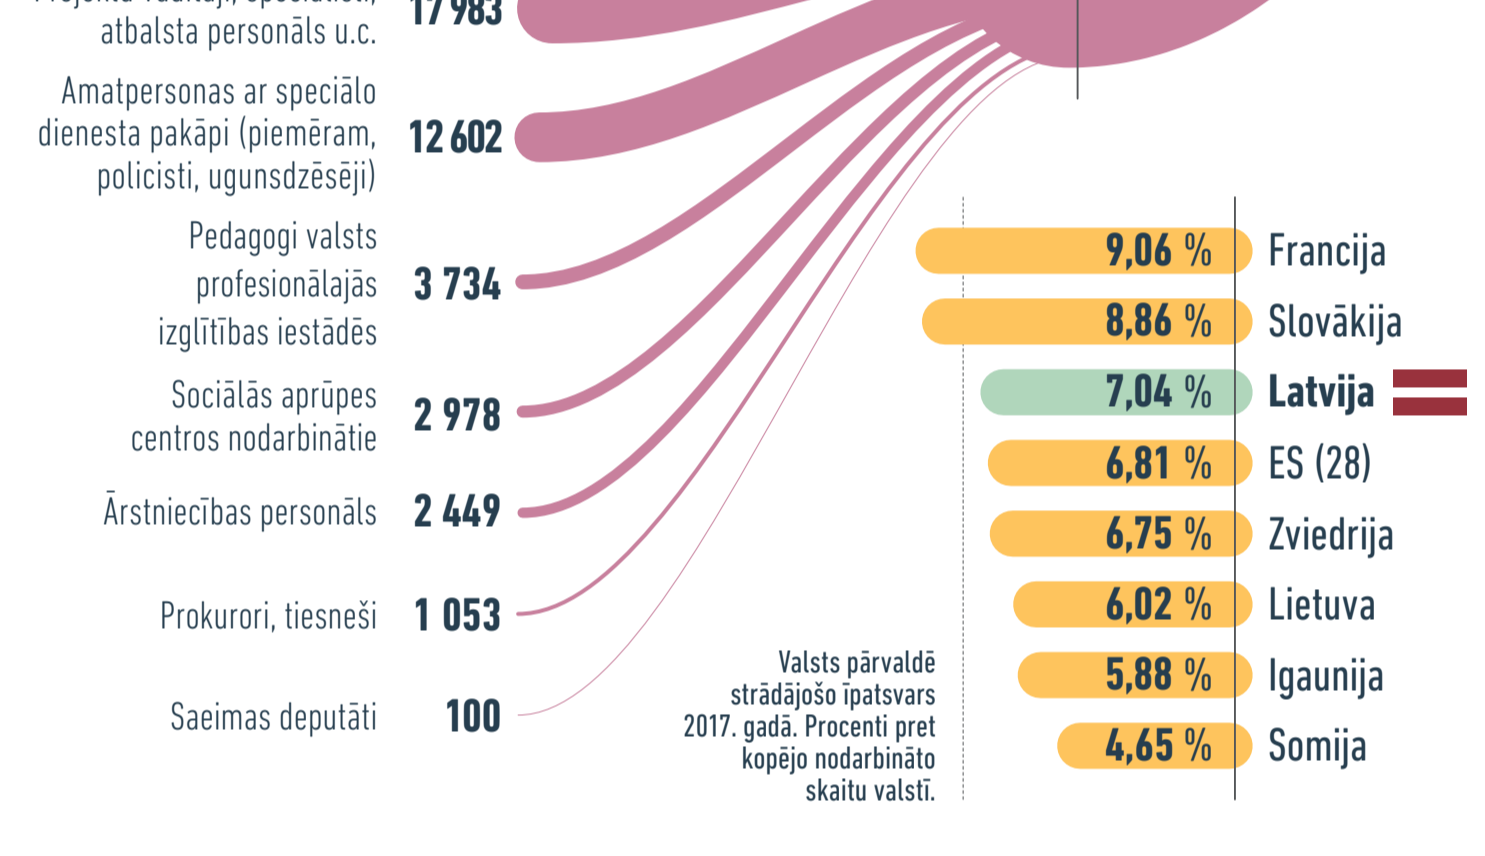

CIK LIELA IR LATVIJAS VALSTS PĀRVALDE?

608 233

Privātajā sektorā strādājošie

289 507

Sabiedriskajā sektorā strādājošie

61 112

Valsts budžeta iestādēs strādā 61 112 jeb ~3,2 % Latvijas iedzīvotāju

Avots: Centrālās statistikas pārvaldes 2017. gada 4. ceturkšņa dati

KOPŠ 2008. GADA VALSTS BUDŽETA IESTĀDĒS STRĀDĀJOŠO SKAITS IR SAMAZINĀJIES

-21 %

Avots: Centrālās statistikas pārvaldes 2017. gada 4. ceturkšņa dati

~50 % NO VISPĀRĒJĀS VALDĪBAS SEKTORĀ NODARBINĀTAJIEM STRĀDĀ PAŠVALDĪBĀS UN TO PADOTĪBAS IESTĀDĒS

Avots: Centrālās statistikas pārvaldes 2017. gada 4. ceturkšņa dati

Ierēdņi 11 560

Avots: Finanšu ministrijas 2017. gada dati

Avots: Eurostat 2017. gada dati

LIELĀKĀS VALSTS BUDŽETA IESTĀDES PĒC STRĀDĀJOŠO SKAITA TOP 5