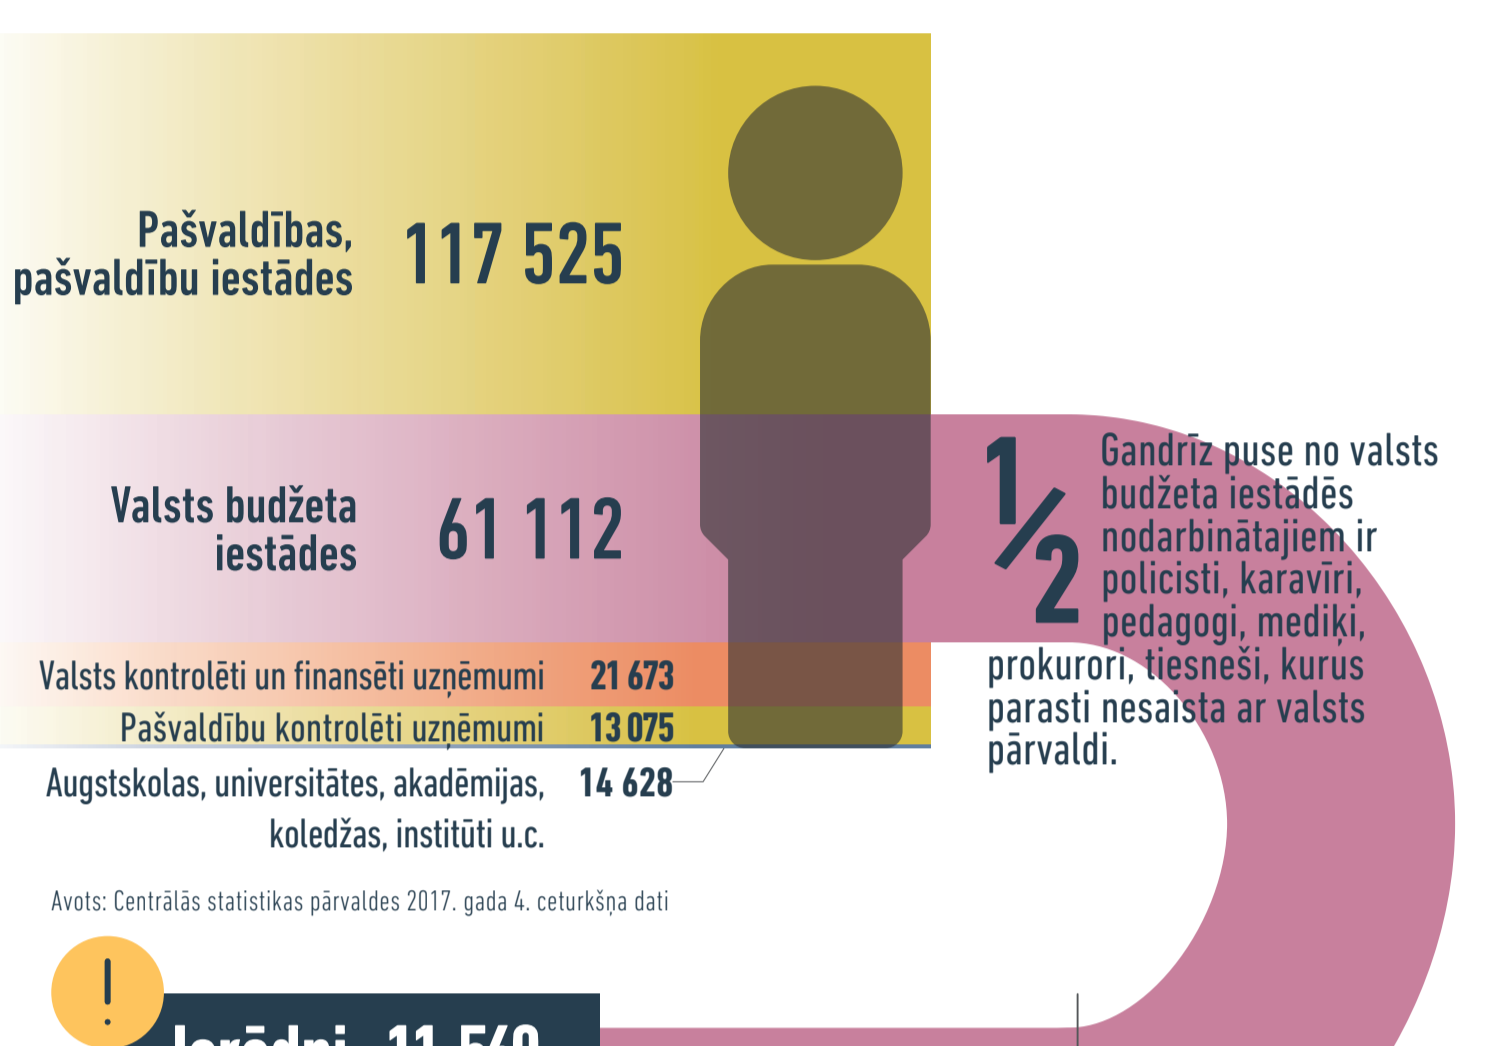

CIK LIELA IR LATVIJAS VALSTS PĀRVALDE?

608 233

Privātajā sektorā strādājošie

289 507

Sabiedriskajā sektorā strādājošie

61 112

Valsts budžeta iestādēs strādā 61 112 jeb ~3,2 % Latvijas iedzīvotāju

Avots: Centrālās statistikas pārvaldes 2017. gada 4. ceturkšņa dati

KOPŠ 2008. GADA VALSTS BUDŽETA IESTĀDĒS STRĀDĀJOŠO SKAITS IR SAMAZINĀJIES

-21 %

Avots: Centrālās statistikas pārvaldes 2017. gada 4. ceturkšņa dati

~50 % NO VISPĀRĒJĀS VALDĪBAS SEKTORĀ NODARBINĀTAJIEM STRĀDĀ PAŠVALDĪBĀS UN TO PADOTĪBAS IESTĀDĒS