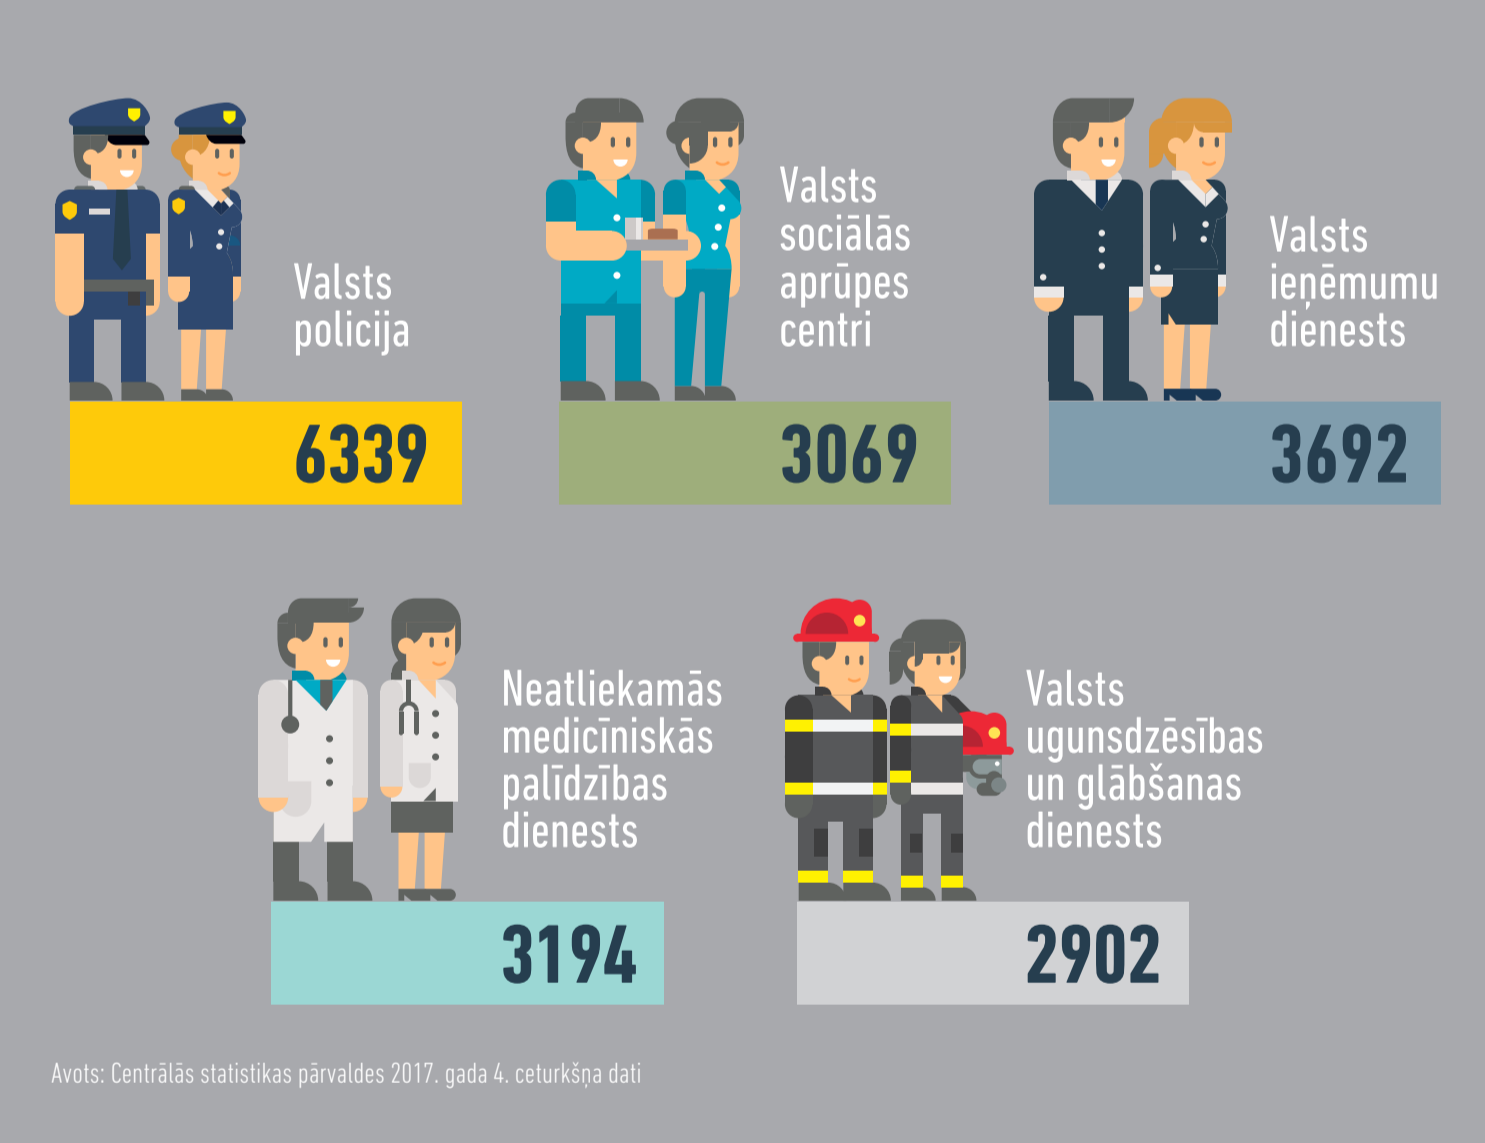

CIK LIELA IR LATVIJAS VALSTS PĀRVALDE?

608 233

Privātajā sektorā strādājošie

289 507

Sabiedriskajā sektorā strādājošie

61 112

Valsts budžeta iestādēs strādā 61 112 jeb ~3,2 % Latvijas iedzīvotāju

Avots: Centrālās statistikas pārvaldes 2017. gada 4. ceturkšņa dati

KOPŠ 2008. GADA VALSTS BUDŽETA IESTĀDĒS STRĀDĀJOŠO SKAITS IR SAMAZINĀJIES

-21 %

Avots: Centrālās statistikas pārvaldes 2017. gada 4. ceturkšņa dati

~50 % NO VISPĀRĒJĀS VALDĪBAS SEKTORĀ NODARBINĀTAJIEM STRĀDĀ PAŠVALDĪBĀS UN TO PADOTĪBAS IESTĀDĒS

Avots: Centrālās statistikas pārvaldes 2017. gada 4. ceturkšņa dati

Ierēdņi 11 560

Avots: Finanšu ministrijas 2017. gada dati

Avots: Eurostat 2017. gada dati

LIELĀKĀS VALSTS BUDŽETA IESTĀDES PĒC STRĀDĀJOŠO SKAITA TOP 5

Avots: Centrālās statistikas pārvaldes 2017. gada 4. ceturkšņa dati

LIELĀKĀS VALSTS BUDŽETA IESTĀDES (POLITIKU IEVIEŠĒJI)

Centrālās statistikas pārvaldes 2017. gada 4. ceturkšņa dati

© Valsts kanceleja, 2019