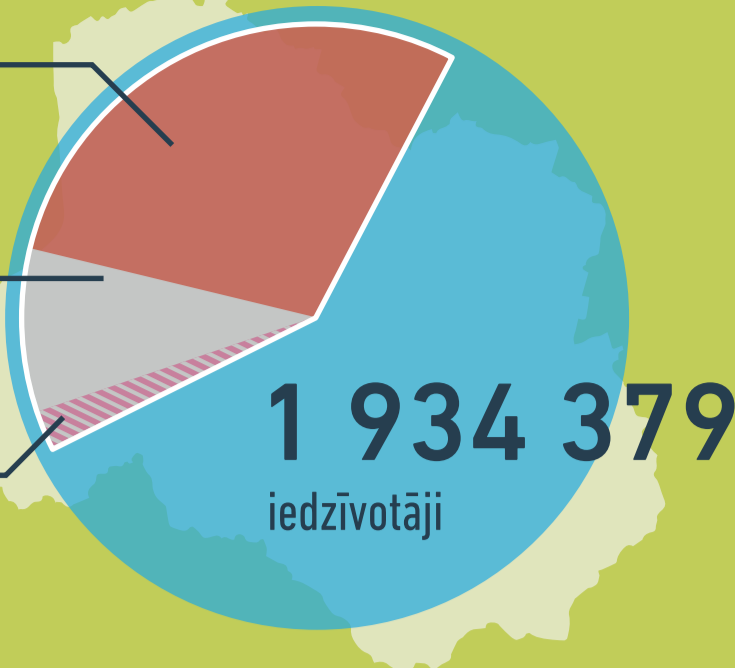

CIK LIELA IR LATVIJAS VALSTS PĀRVALDE?

608 233

Privātajā sektorā strādājošie

289 507

Sabiedriskajā sektorā strādājošie

61 112

Valsts budžeta iestādēs strādā 61 112 jeb ~3,2 % Latvijas iedzīvotāju

Avots: Centrālās statistikas pārvaldes 2017. gada 4. ceturkšņa dati

KOPŠ 2008. GADA VALSTS BUDŽETA IESTĀDĒS STRĀDĀJOŠO SKAITS IR SAMAZINĀJIES

-21 %

Avots: Centrālās statistikas pārvaldes 2017. gada 4. ceturkšņa dati

~50 % NO VISPĀRĒJĀS VALDĪBAS SEKTORĀ NODARBINĀTAJIEM STRĀDĀ PAŠVALDĪBĀS UN TO PADOTĪBAS IESTĀDĒS