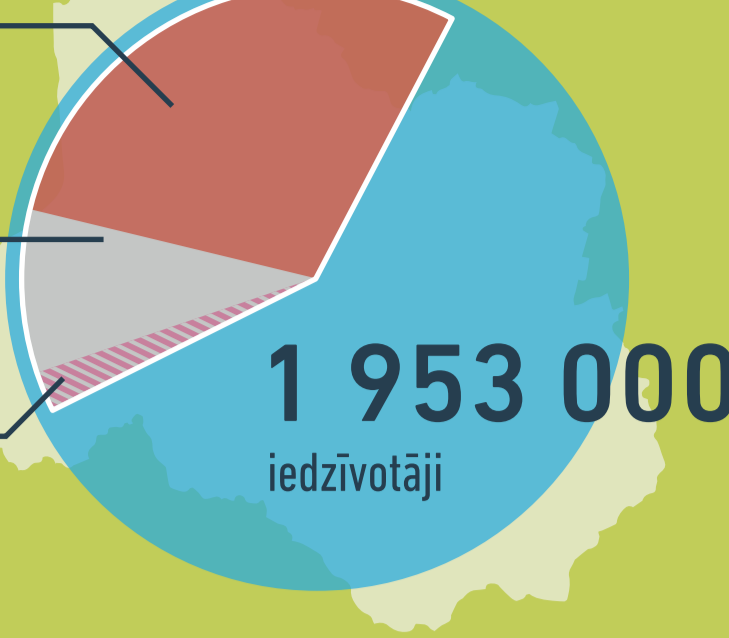

IERĒDŅU ARMIJA LATVIJĀ – MĪTS VAI PATIESĪBA?

595 565

Privātajā sektorā strādājošie

288 818

Sabiedriskajā sektorā strādājošie

60 604

Valsts budžeta iestādēs strādā 60 604 jeb ~3,1 % Latvijas iedzīvotāju

Avots: Centrālās statistikas pārvaldes 2016. gada 4. ceturkšņa dati

KOPŠ 2008. GADA VALSTS BUDŽETA IESTĀDĒS STRĀDĀJOŠO SKAITS IR SAMAZINĀJIES

-22 %

Avots: Centrālās statistikas pārvaldes 2016. gada 4. ceturkšņa dati

~50 % NO VISPĀRĒJĀS VALDĪBAS SEKTORĀ NODARBINĀTAJĀM STRĀDĀ PAŠVALDĪBĀS UN TO PADOTĪBAS IESTĀDĒS