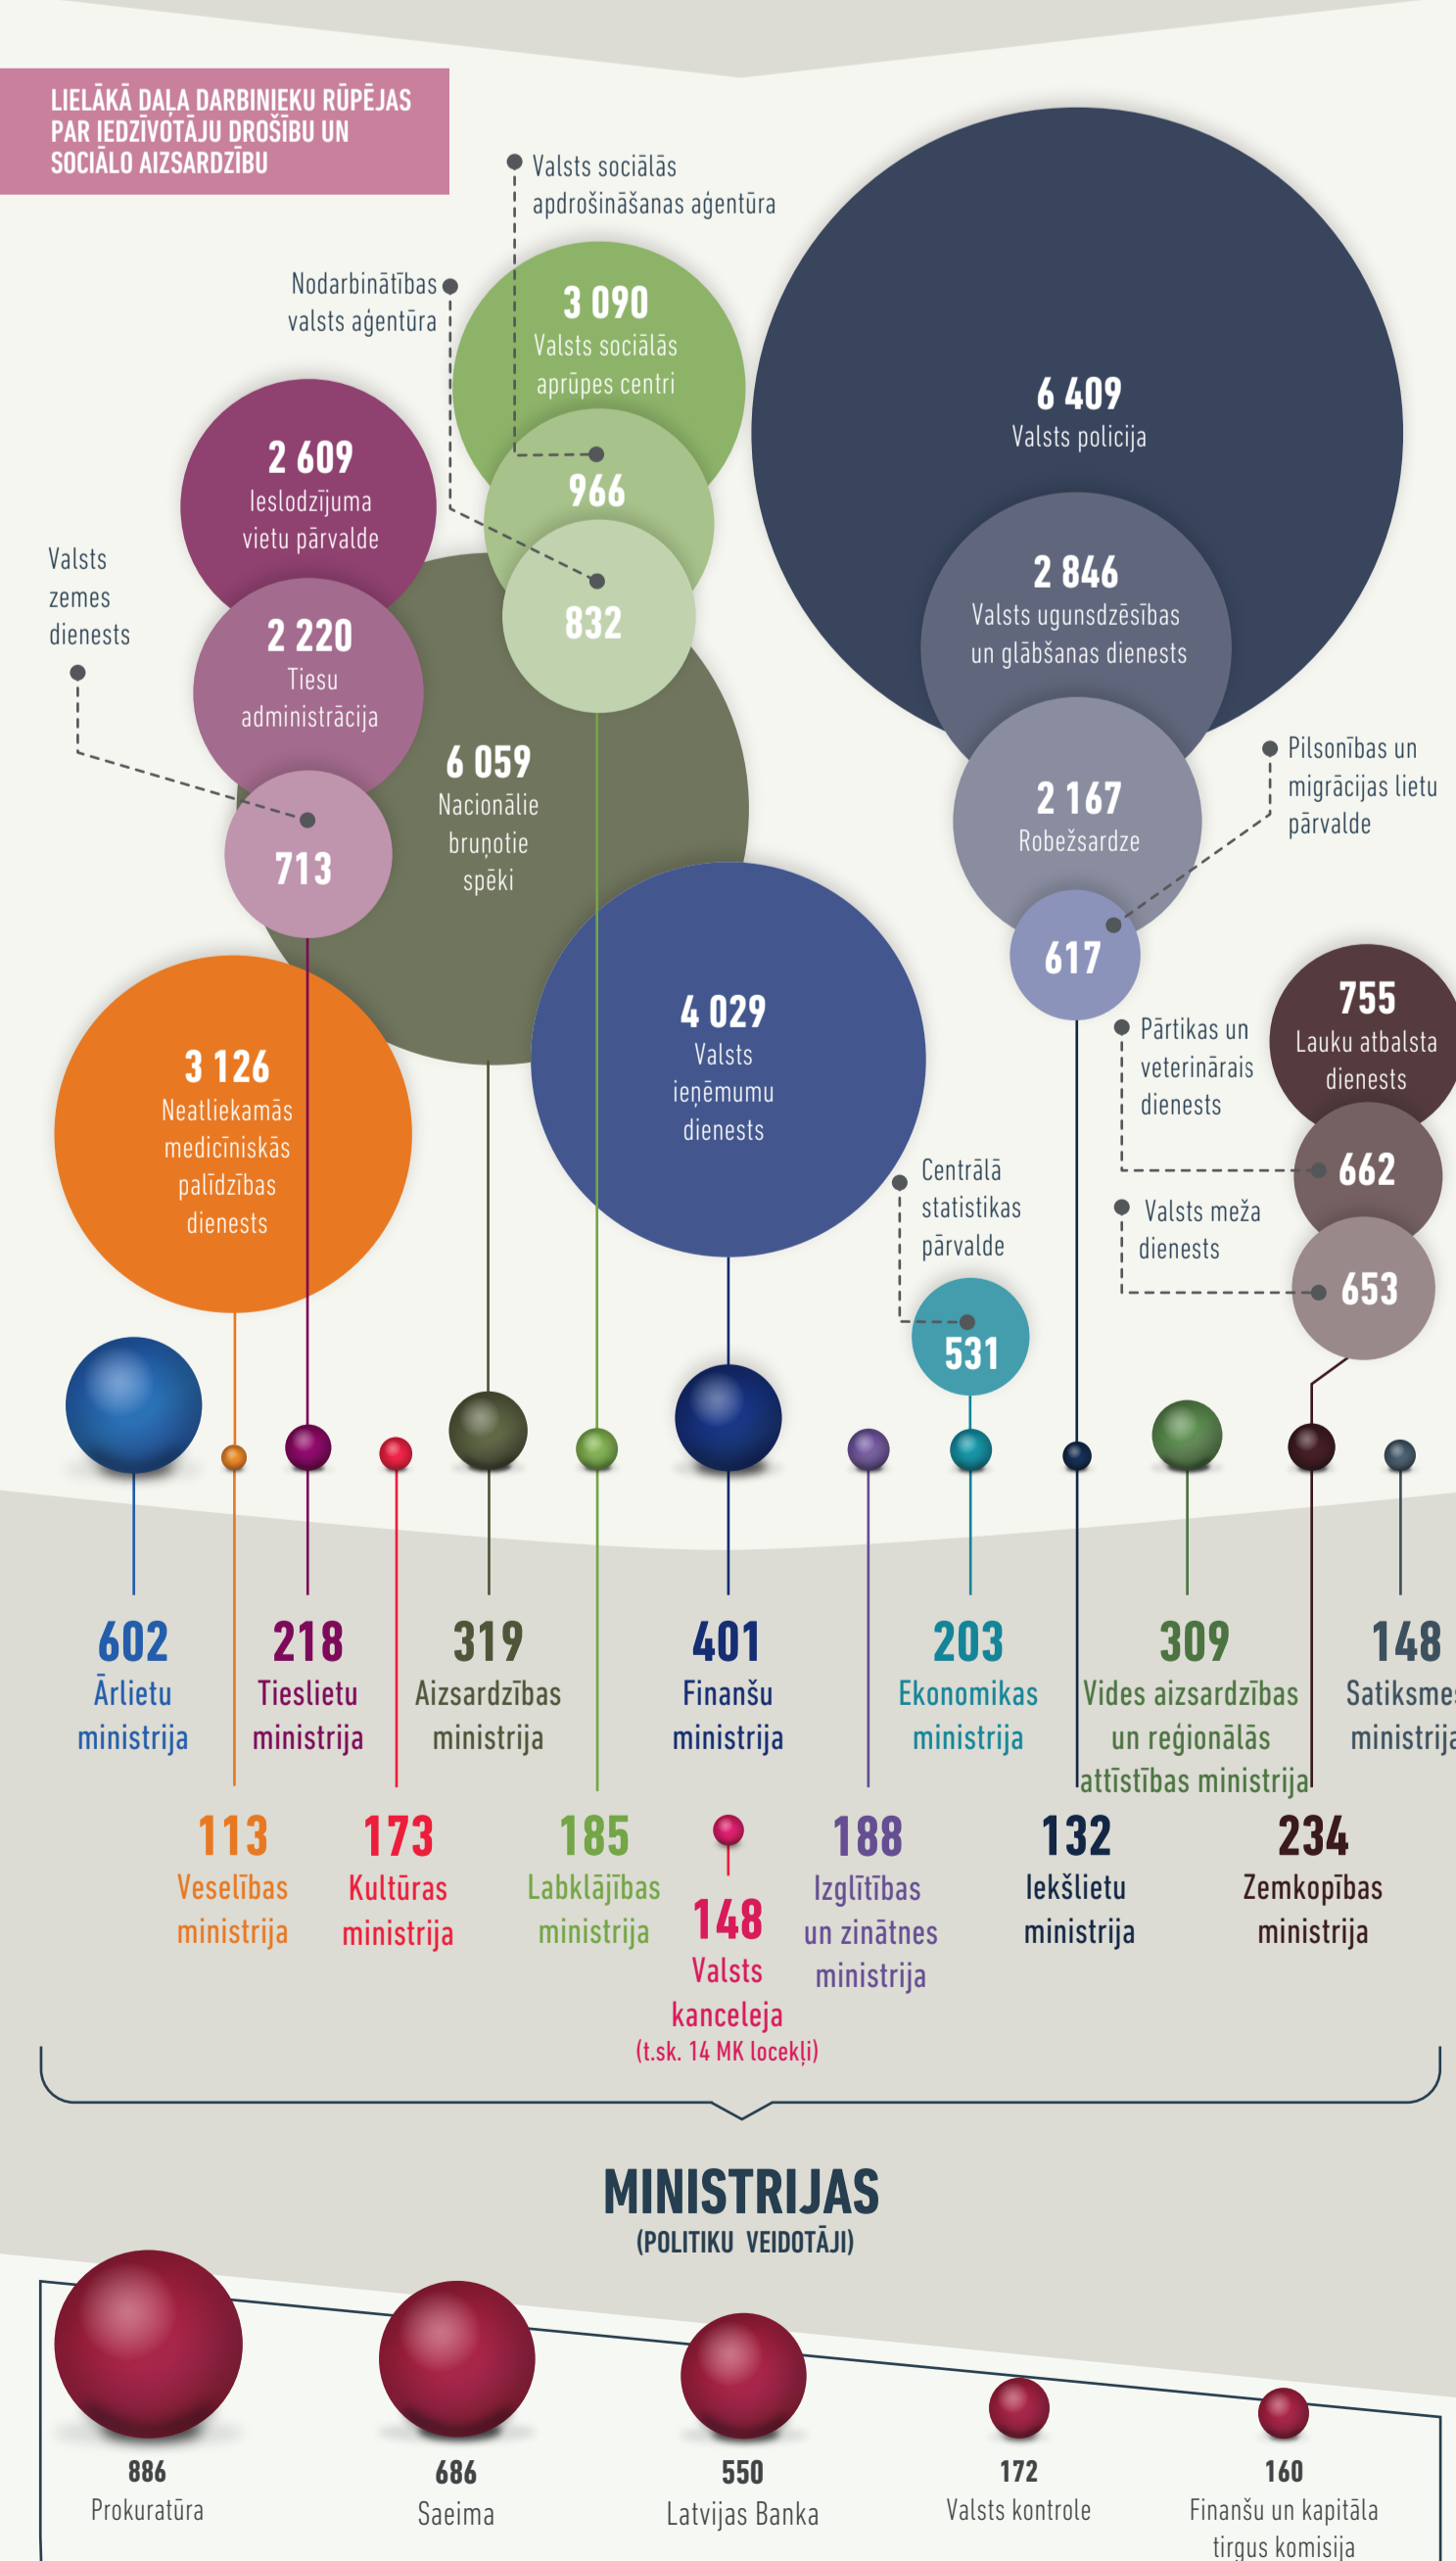

IERĒDŅU ARMIJA LATVIJĀ – MĪTS VAI PATIESĪBA?

595 565

Privātajā sektorā strādājošie

288 818

Sabiedriskajā sektorā strādājošie

60 604

Valsts budžeta iestādēs strādā 60 604 jeb ~3,1 % Latvijas iedzīvotāju

Avots: Centrālās statistikas pārvaldes 2016. gada 4. ceturkšņa dati

KOPŠ 2008. GADA VALSTS BUDŽETA IESTĀDĒS STRĀDĀJOŠO SKAITS IR SAMAZINĀJIES

-22 %

Avots: Centrālās statistikas pārvaldes 2016. gada 4. ceturkšņa dati

~50 % NO VISPĀRĒJĀS VALDĪBAS SEKTORĀ NODARBINĀTAJĀM STRĀDĀ PAŠVALDĪBĀS UN TO PADOTĪBAS IESTĀDĒS

Avots: Centrālās statistikas pārvaldes 2016. gada 4. ceturkšņa dati

Ierēdņi 11 723

Avots: Finanšu ministrijas 2016. gada dati

Avots: Eurostat 2015. gada dati

LIELĀKĀS VALSTS BUDŽETA IESTĀDES PĒC STRĀDĀJOŠO SKAITA TOP 5

Avots: Centrālās statistikas pārvaldes 2016. gada 4. ceturkšņa dati

LIELĀKĀS VALSTS BUDŽETA IESTĀDES (POLITIKU IEVIEŠĀJI)

Avots: Centrālās statistikas pārvaldes 4. ceturkšņa dati

© Valsts kanceleja, 2017