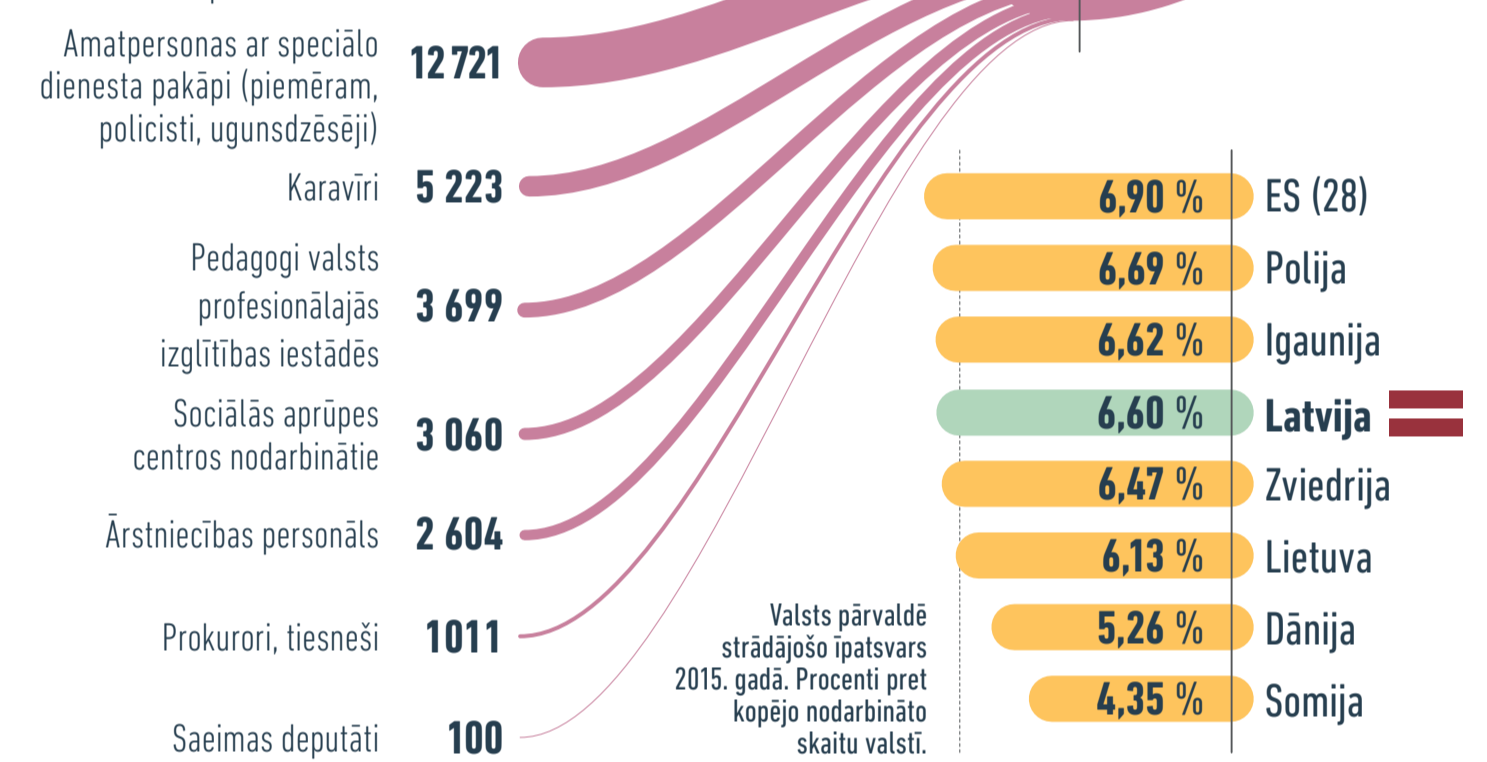

IERĒDŅU ARMIJA LATVIJĀ – MĪTS VAI PATIESĪBA?

595 565

Privātajā sektorā strādājošie

288 818

Sabiedriskajā sektorā strādājošie

60 604

Valsts budžeta iestādēs strādā 60 604 jeb ~3,1 % Latvijas iedzīvotāju

Avots: Centrālās statistikas pārvaldes 2016. gada 4. ceturkšņa dati

KOPŠ 2008. GADA VALSTS BUDŽETA IESTĀDĒS STRĀDĀJOŠO SKAITS IR SAMAZINĀJIES

-22 %

Avots: Centrālās statistikas pārvaldes 2016. gada 4. ceturkšņa dati

~50 % NO VISPĀRĒJĀS VALDĪBAS SEKTORĀ NODARBINĀTAJĀM STRĀDĀ PAŠVALDĪBĀS UN TO PADOTĪBAS IESTĀDĒS

Avots: Centrālās statistikas pārvaldes 2016. gada 4. ceturkšņa dati

Ierēdņi 11 723

Avots: Finanšu ministrijas 2016. gada dati

Avots: Eurostat 2015. gada dati

LIELĀKĀS VALSTS BUDŽETA IESTĀDES PĒC STRĀDĀJOŠO SKAITA TOP 5