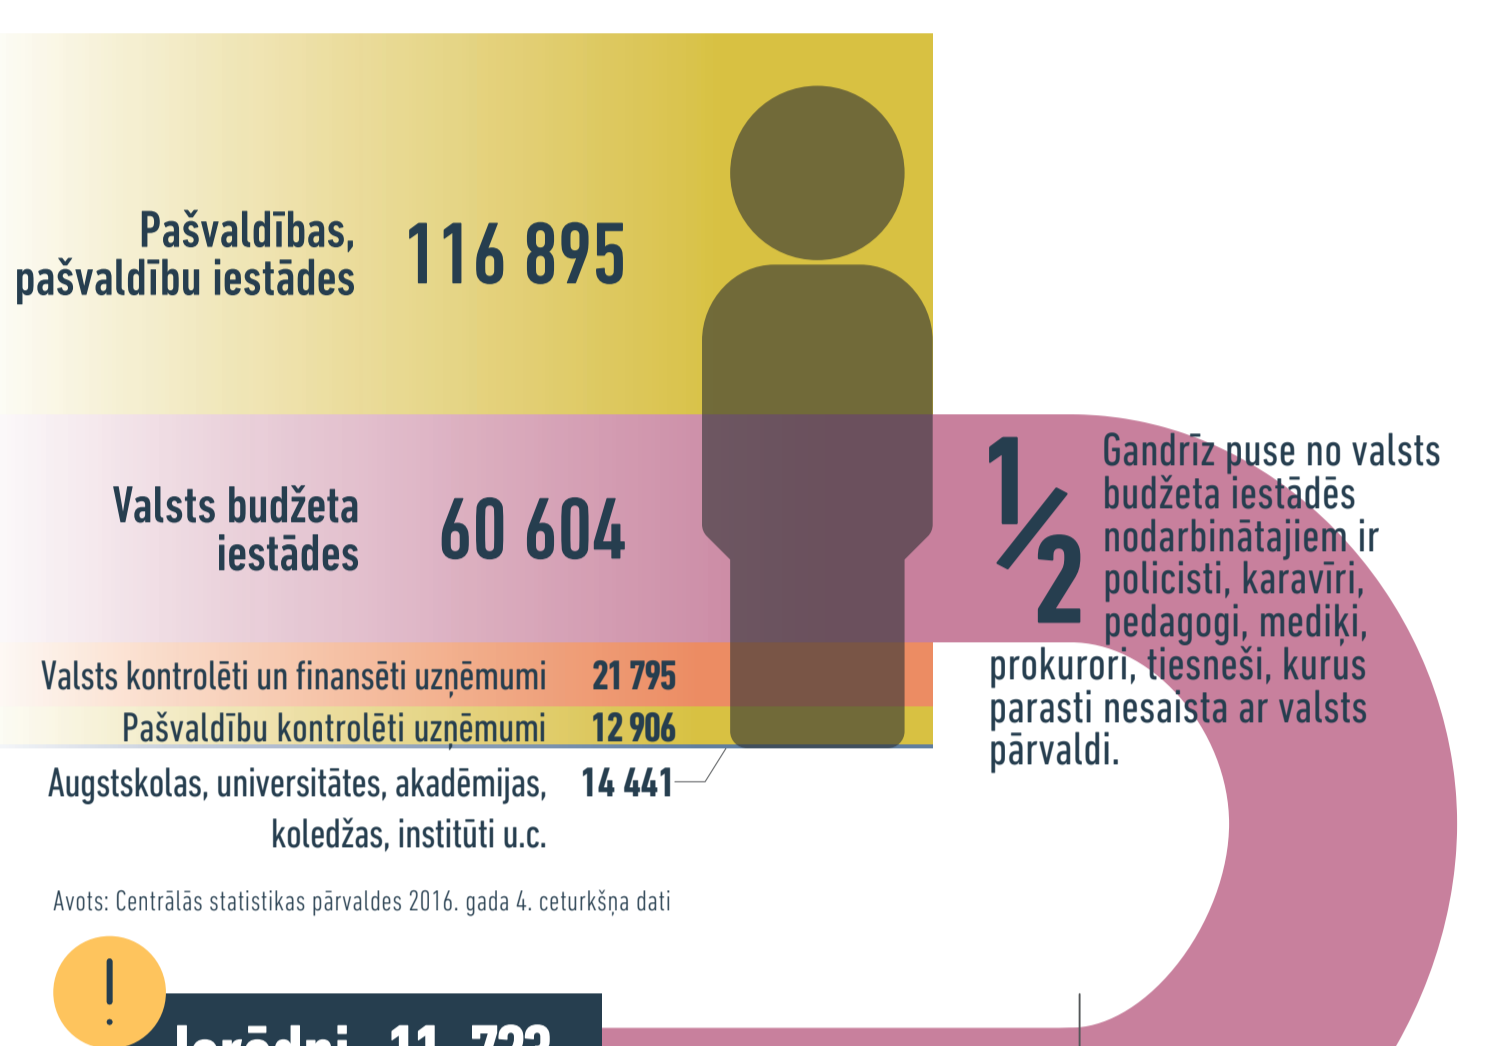

IERĒDŅU ARMIJA LATVIJĀ – MĪTS VAI PATIESĪBA?

595 565

Privātajā sektorā strādājošie

288 818

Sabiedriskajā sektorā strādājošie

60 604

Valsts budžeta iestādēs strādā 60 604 jeb ~3,1 % Latvijas iedzīvotāju

Avots: Centrālās statistikas pārvaldes 2016. gada 4. ceturkšņa dati

KOPŠ 2008. GADA VALSTS BUDŽETA IESTĀDĒS STRĀDĀJOŠO SKAITS IR SAMAZINĀJIES

-22 %

Avots: Centrālās statistikas pārvaldes 2016. gada 4. ceturkšņa dati

~50 % NO VISPĀRĒJĀS VALDĪBAS SEKTORĀ NODARBINĀTAJĀM STRĀDĀ PAŠVALDĪBĀS UN TO PADOTĪBAS IESTĀDĒS