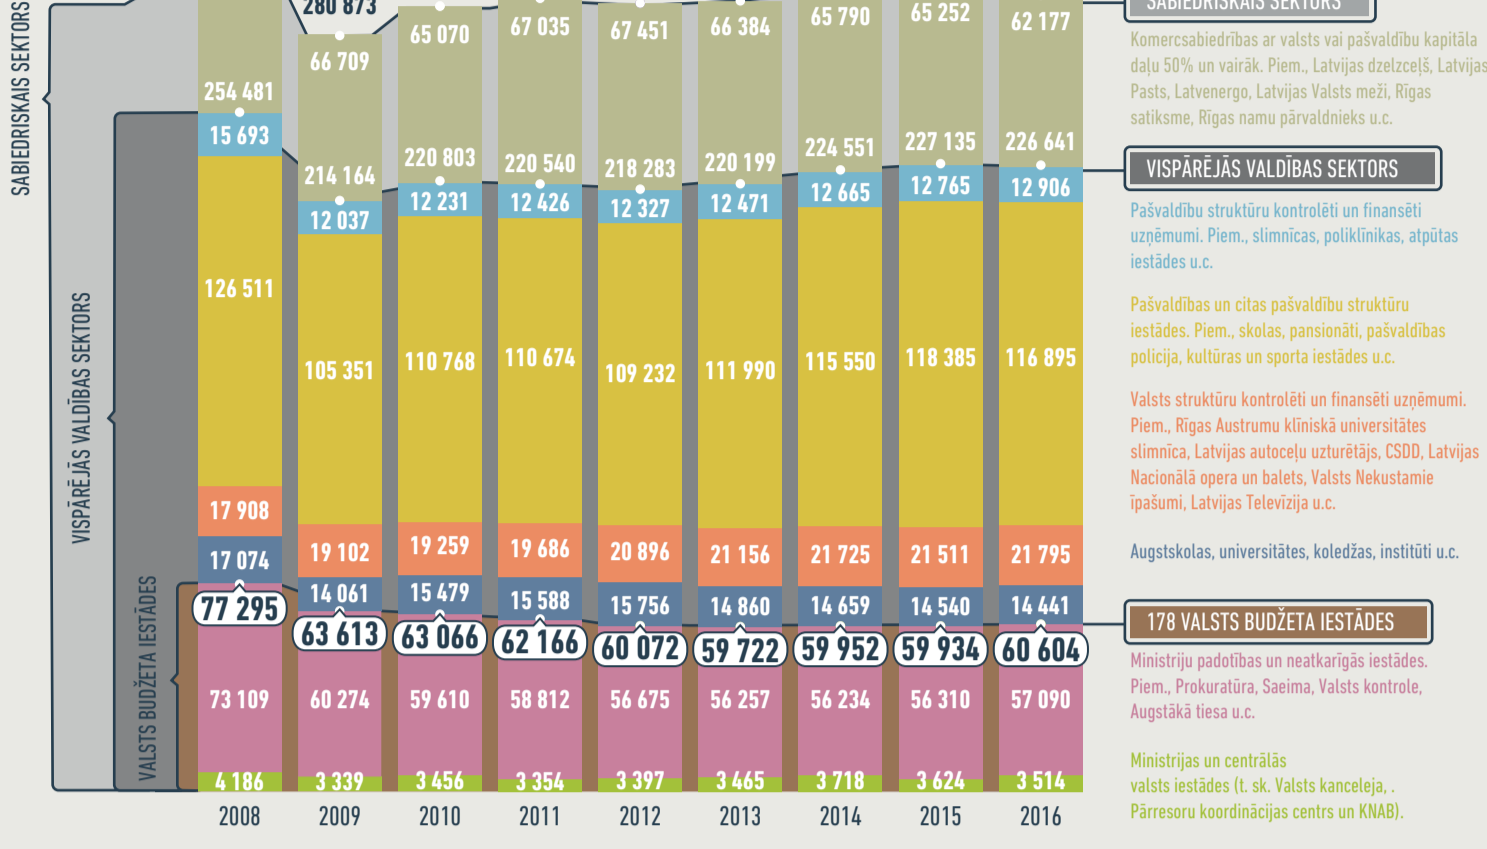

IERĒDŅU ARMIJA LATVIJĀ – MĪTS VAI PATIESĪBA?

595 565

Privātajā sektorā strādājošie

288 818

Sabiedriskajā sektorā strādājošie

60 604

Valsts budžeta iestādēs strādā 60 604 jeb ~3,1 % Latvijas iedzīvotāju

Avots: Centrālās statistikas pārvaldes 2016. gada 4. ceturkšņa dati

KOPŠ 2008. GADA VALSTS BUDŽETA IESTĀDĒS STRĀDĀJOŠO SKAITS IR SAMAZINĀJIES

-22 %

Avots: Centrālās statistikas pārvaldes 2016. gada 4. ceturkšņa dati

~50 % NO VISPĀRĒJĀS VALDĪBAS SEKTORĀ NODARBINĀTAJĀM STRĀDĀ PAŠVALDĪBĀS UN TO PADOTĪBAS IESTĀDĒS

Avots: Centrālās statistikas pārvaldes 2016. gada 4. ceturkšņa dati

Ierēdņi 11 723

Avots: Finanšu ministrijas 2016. gada dati

Avots: Eurostat 2015. gada dati

LIELĀKĀS VALSTS BUDŽETA IESTĀDES PĒC STRĀDĀJOŠO SKAITA TOP 5