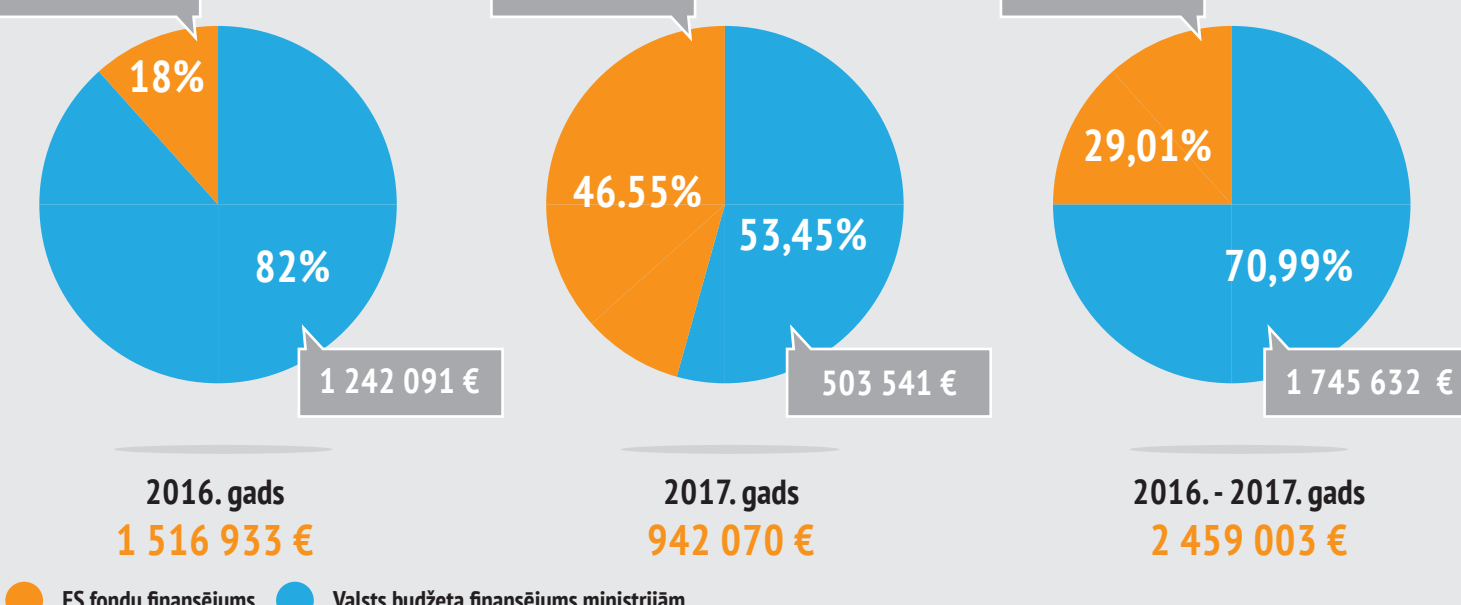

# Patvēruma meklētāju uzņemšana un integrācija: Latvijai piemērotas sistēmas izveidošana

2015. gada novembris – decembris

## Personu atlase un pārvietošana