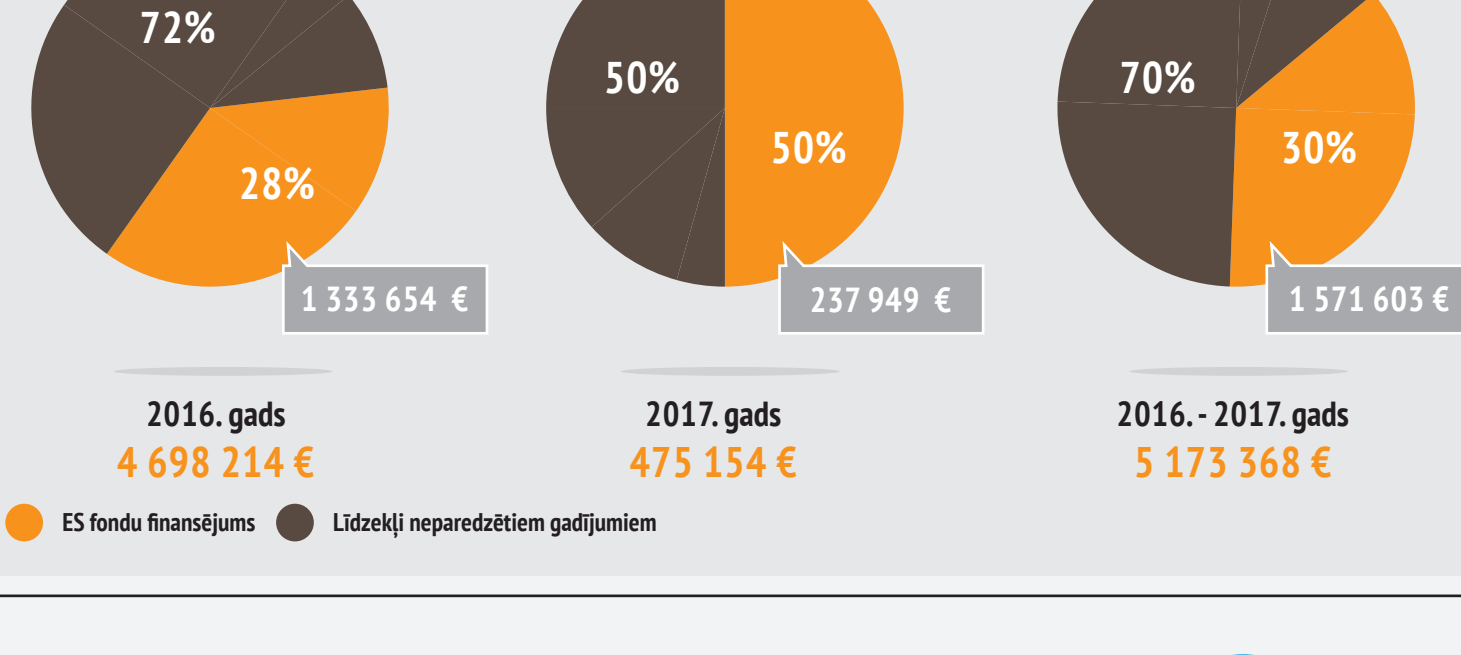

Patvēruma meklētāju uzņemšanas un izmitināšanas sistēmas izveide

Telpu pielāgošana