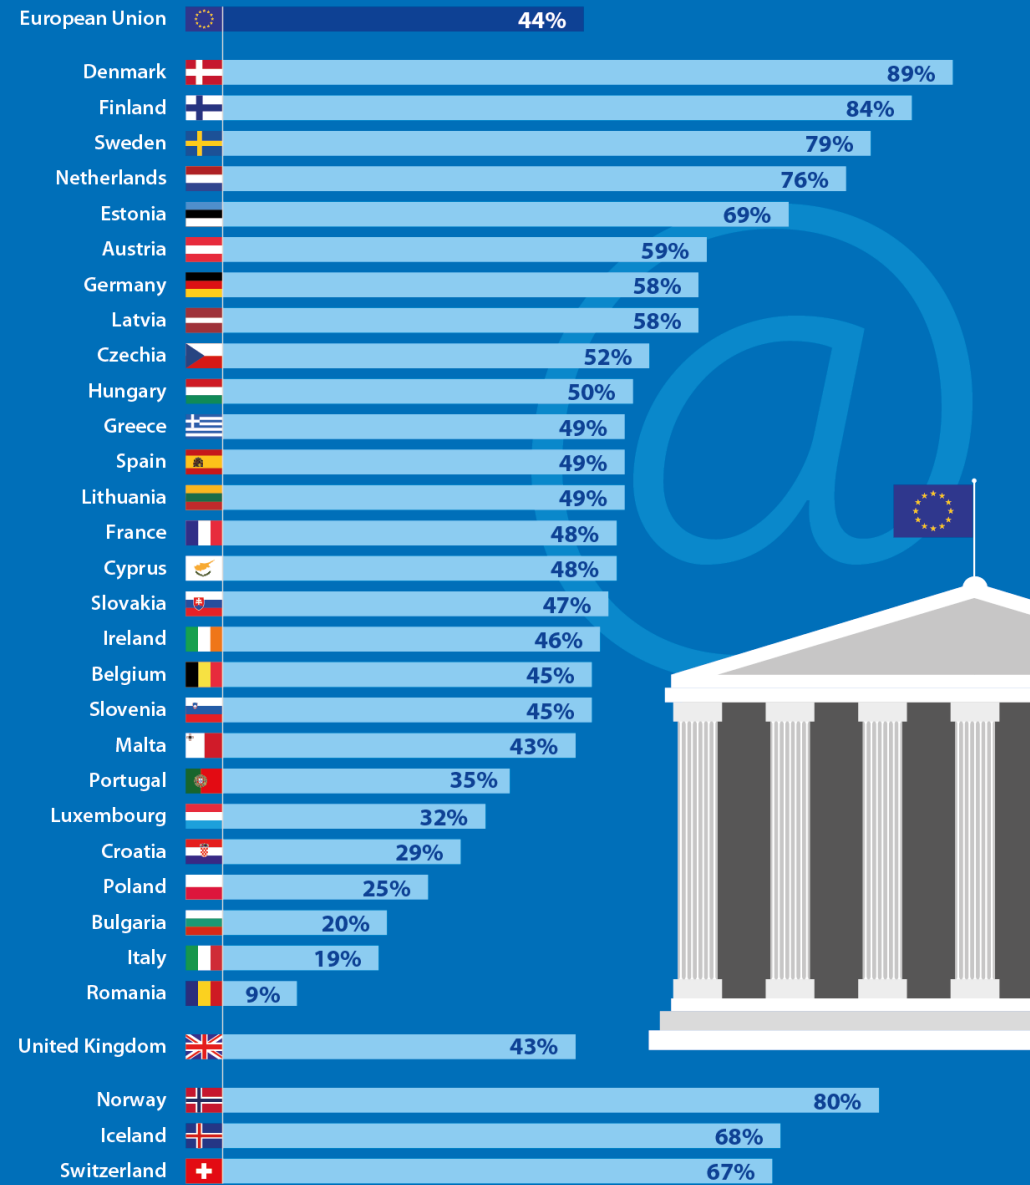

Share of persons that obtained information from government websites in the last 12 months, 2019